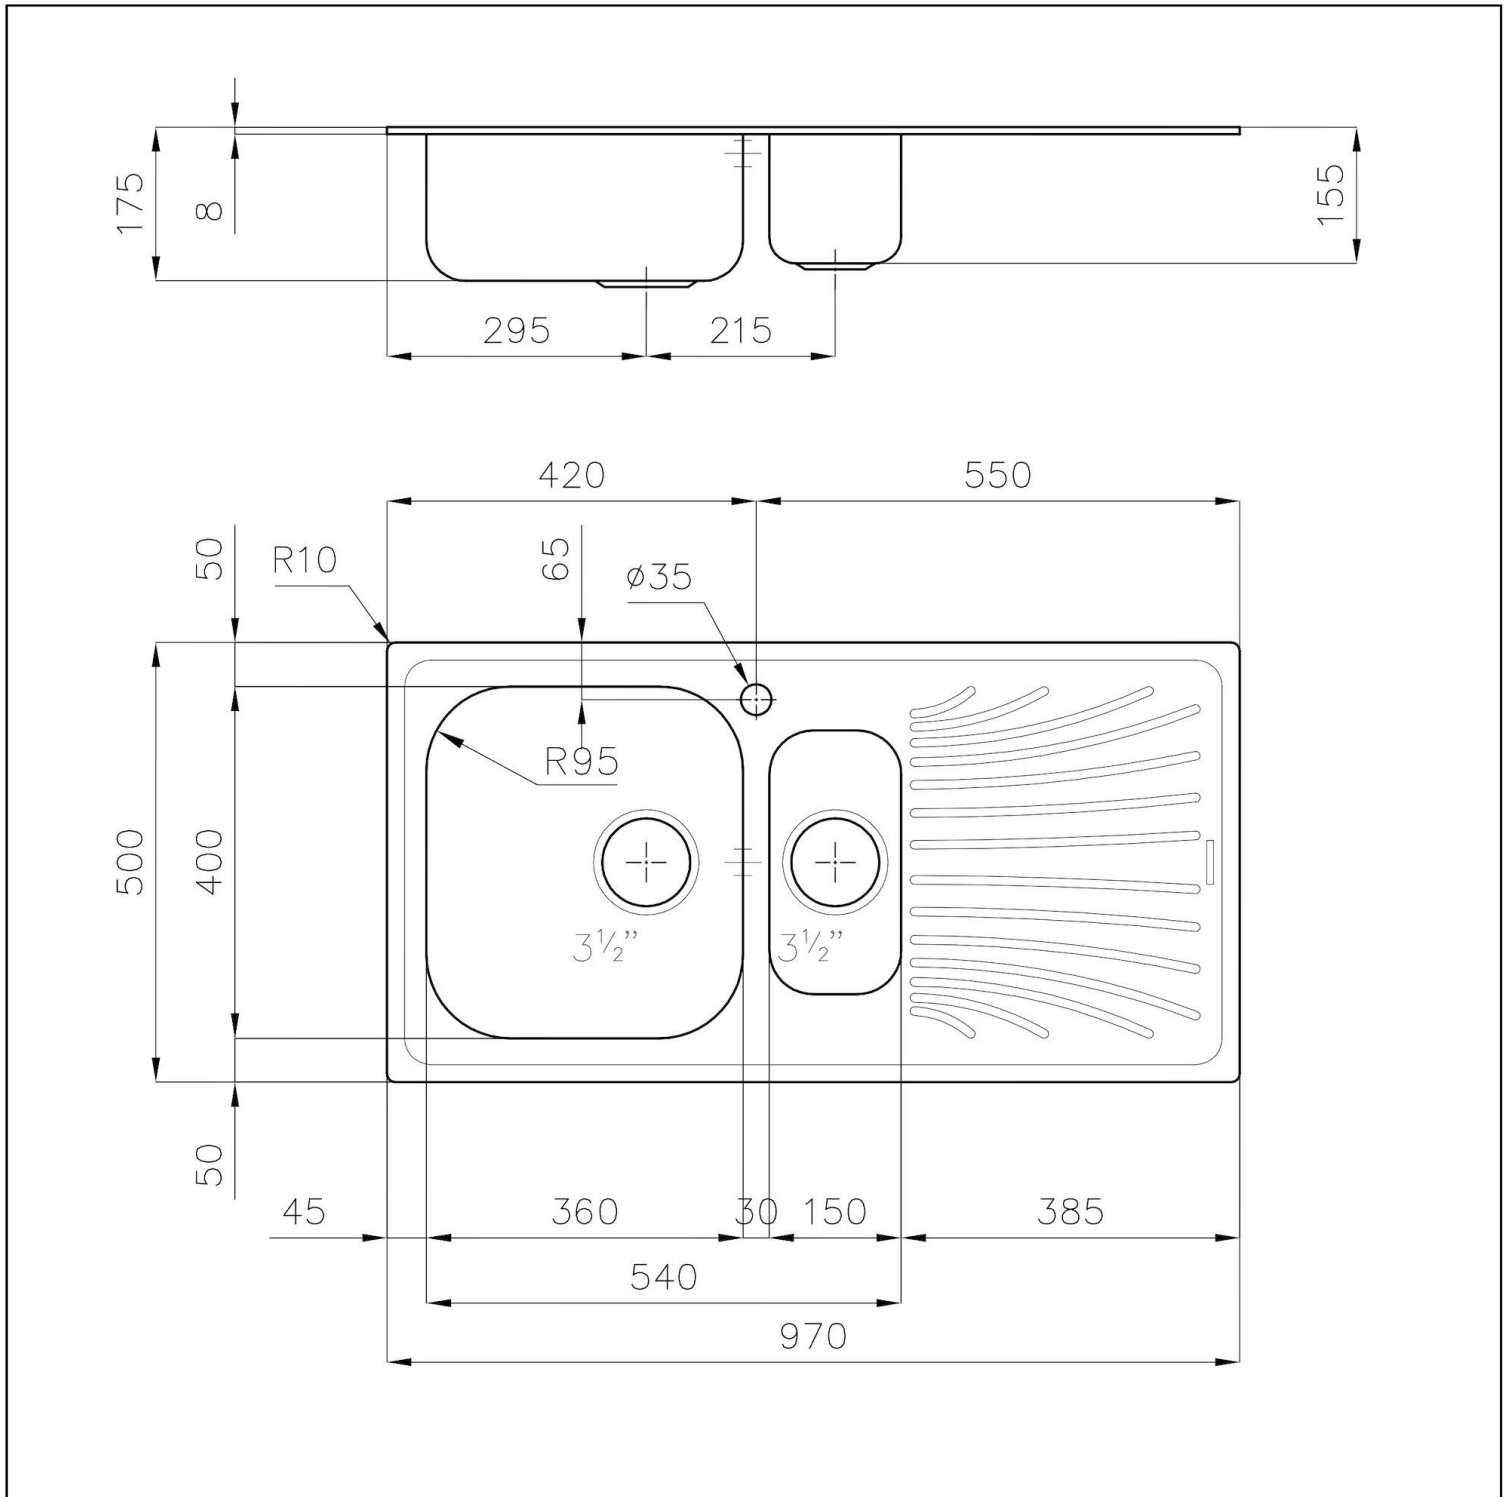

### DETTAGLI

Bordo Installazione Standard (Bordo 8 mm)

Materiale Acciaio inox AISI 304

Texture Antiraffio design

Base 60-80 cm

Larghezza 97 cm

Dimensioni 970 x 500 mm

---

Numero vasche 2 vasche

---

Misura vasca 360x400 + 150x300 mm

---

Foro incasso 950 x 480 mm

---

Dotazioni standard Ganci di fissaggio, guarnizione, piletta, troppo-pieno e sifone, Imballo in scatola

---

Fori Mixer 1 foro di serie

---

Gocciolatoio Si

---

Piletta Piletta 3,5"

---

## DATI TECNICI